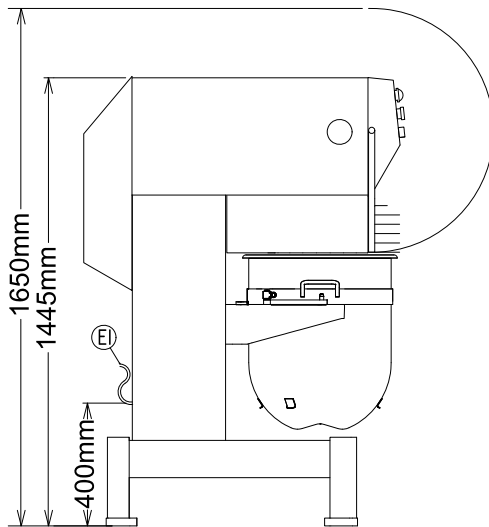

### Goedkeuring

Front aanzicht

Zij aanzicht

EI = Elektrische aansluiting

Boven aanzicht

#### Capaciteit

Capaciteit 80 liter

#### Algemene gegevens

Externe afmetingen, lengte 685 mm

Externe afmetingen, breedte 1050 mm

Externe afmetingen, hoogte 1445 mm

Gewicht, netto (kg) 305

Waterdichtheid index IP23