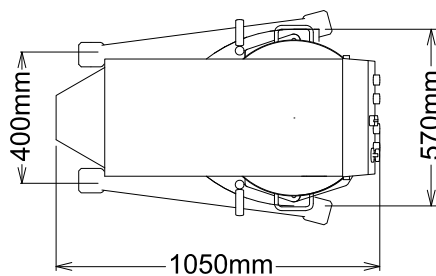

### Goedkeuring

Front aanzicht

Zij aanzicht

EI = Elektrische aansluiting

Boven aanzicht

#### Algemene gegevens

Externe afmetingen, lengte 685 mm

Externe afmetingen, breedte 1050 mm

Externe afmetingen, hoogte 1445 mm

Gewicht, netto (kg) 305

Waterdichtheid index IP23