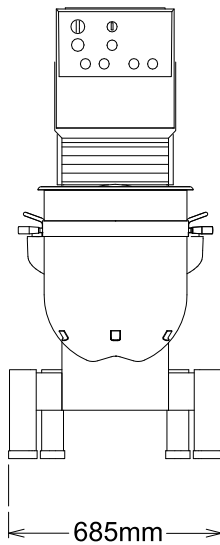

### Uitvoering

- Professionele planeetmenger voor kneden, mengen en kloppen van allerlei soorten producten.
- Geleverd met:
  - 80 liter mengkom en draadgarde van roestvrijstaal AISI302, roestvrijstalen spiraal kneedhaak, gietaluminium mengarm, mengkomwagen.
- Elektronische snelheidsregeling.
- Maximale capaciteit van 25 kg (meel, met 60% hydratatie).
- Waterdicht bedieningspaneel met timer en knoppen voor snelheidsregeling.
- Veiligheid draadscherm voorzien van een afneembare trechter voor het toevoegen van producten tijdens het mengen, voor een veilige manier van werken.
- Aandrijfmotor voor het omhoog en omlaag brengen van de mengkom en mengkom verlichting.
- Veiligheid: bij openen van het scherm stopt het apparaat automatisch.
- Mengkom detectie, de menger gaat alleen in werking na correcte plaatsing van de mengkom en het veiligheidsscherm.
- Gesloten transparant veiligheidsscherm van BPA-vrij kunststof, over het roestvrijstalen draadscherm, voorkomt dat onhygiënische stofdeeltjes in de mengkom komen en beperkt het stuiven van meel bij gebruik in een (banket) bakkerij.

### Goedkeuring

Front aanzicht

Zij aanzicht

EI = Elektrische aansluiting

Boven aanzicht

#### Algemene gegevens

Externe afmetingen, lengte 685 mm

Externe afmetingen, breedte 1050 mm

Externe afmetingen, hoogte 1445 mm

Gewicht, netto (kg) 305

Waterdichtheid index IP23